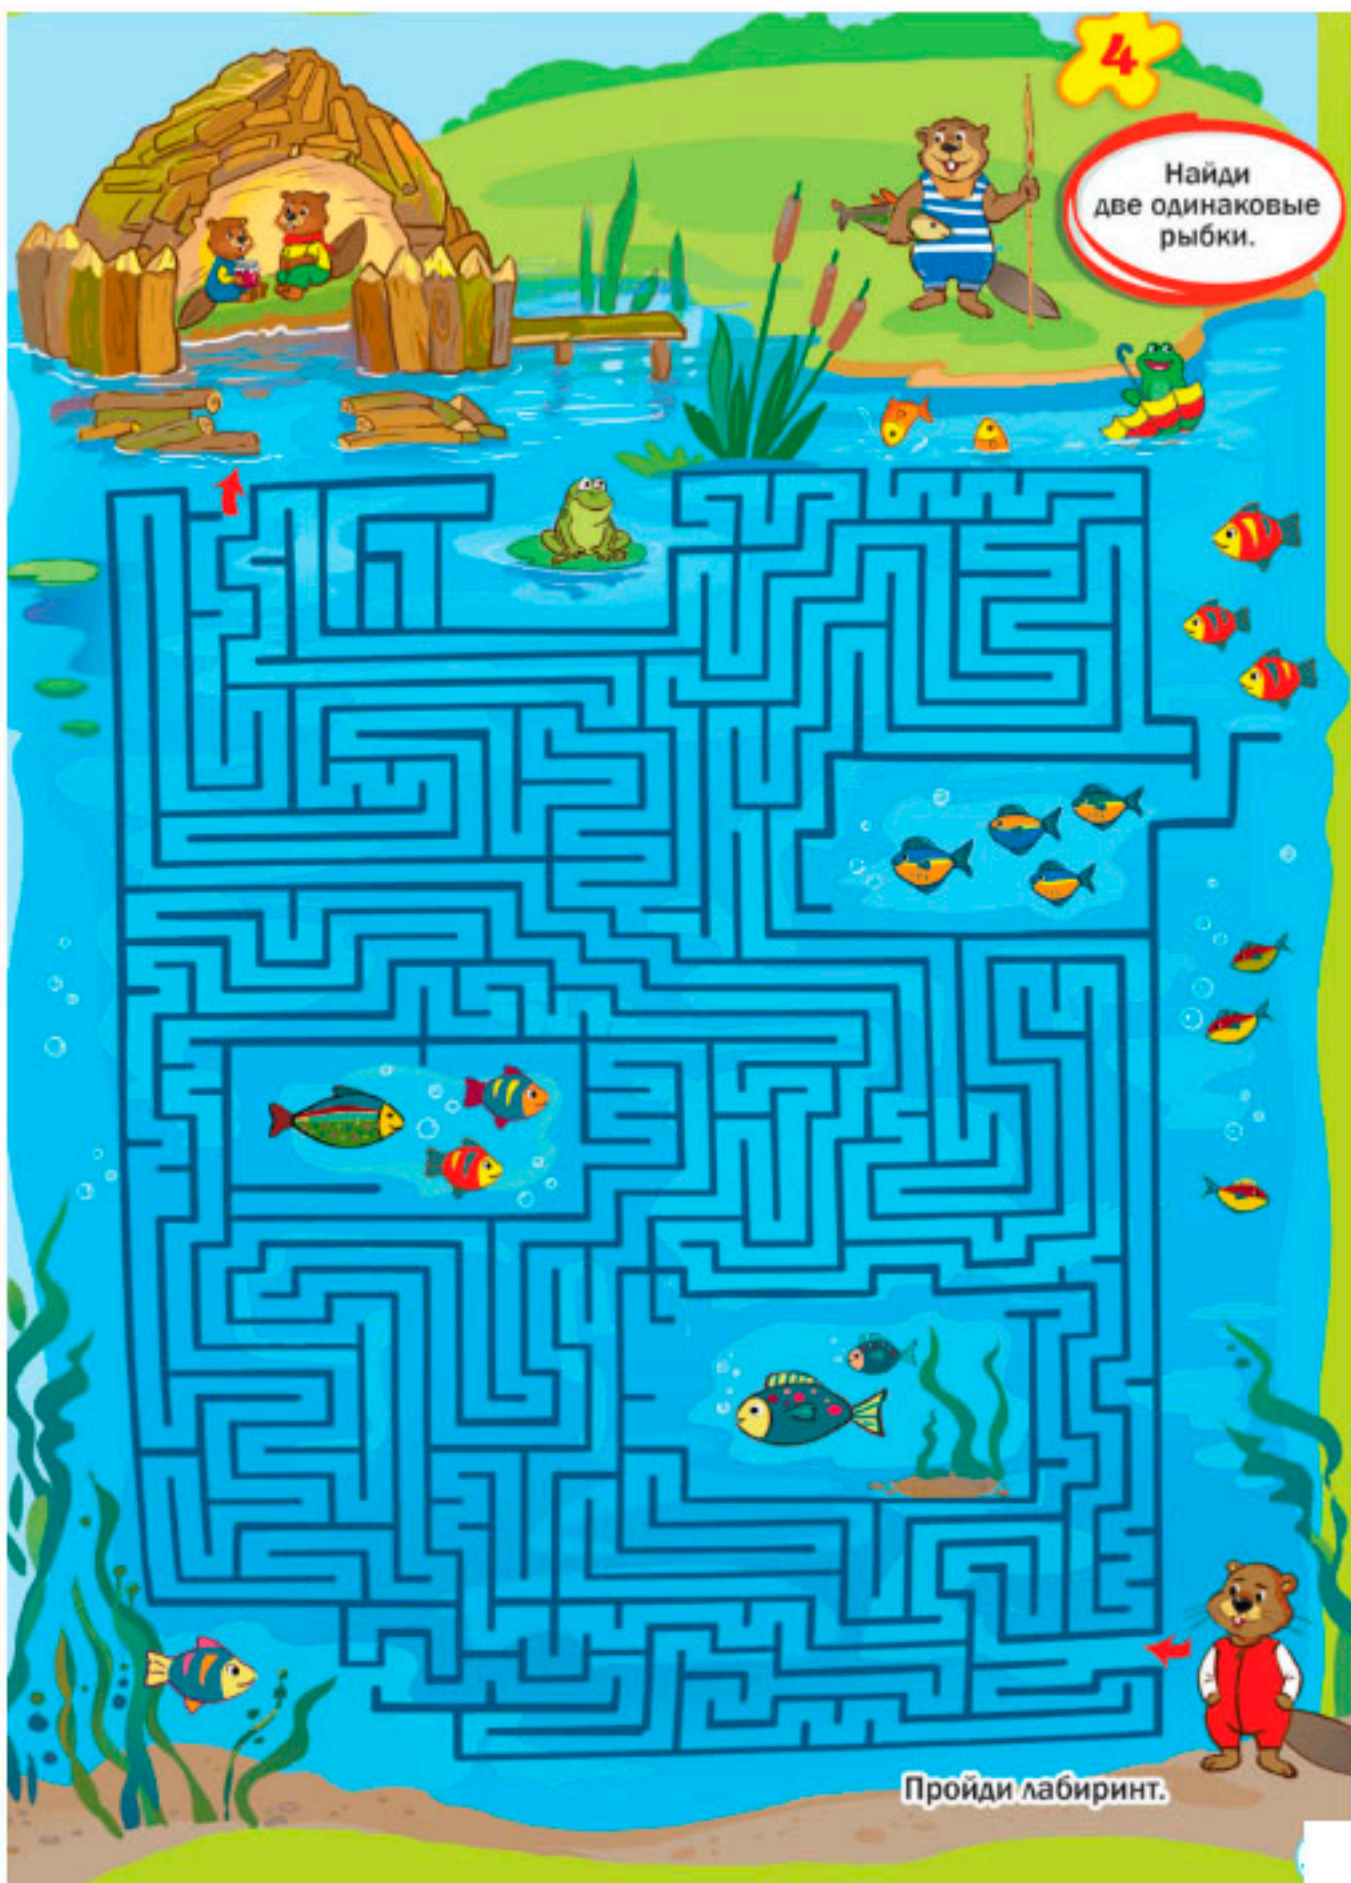

**С**амПланета в опасности! На родную обитель знаменитого СамСама напали Мрачуны — инопланетные жуки, которые распространяют по всей Вселенной... грусть. Чтобы победить полчища Мрачунов, нашему герою на помощь придёт его давняя подруга по переписке с соседней планеты.

# ГЭРИ БЫЛ ПОХИЩЕН!

ПРИСОЕДИНЯЙТЕСЬ К ПОИСКАМ  
И ПОМОГИТЕ ГУБКЕ БОБУ И ПАТРИКУ  
НАЙТИ ИХ ДРУГА!

СТАРТ

**ГУБКА БОБ**  
В БЕГАХ  
В КИНО С 6 АВГУСТА

МЯУ

6+

Помоги коту добраться до дерева.

Найди две одинаковые рыбки.

Пройди лабиринт.