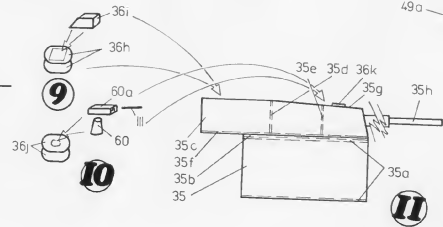

## „GIULIO CESARE”

WŁOSKI PANCERNIK Z I WOJNY ŚWIATOWEJ

na pokładzie i przy burtach

25

22

29

20

24