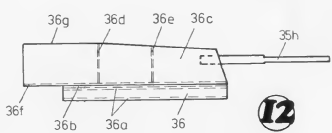

## „GIULIO CESARE”

WŁOSKI PANCERNIK Z I WOJNY ŚWIATOWEJ

na pokładzie i przy burtach

25

22

29

20

24