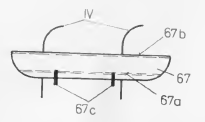

## „GIULIO CESARE”

WŁOSKI PANCERNIK Z I WOJNY ŚWIATOWEJ

na pokładzie i przy burtach

25

22

29

20

24