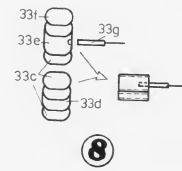

## „GIULIO CESARE”

WŁOSKI PANCERNIK Z I WOJNY ŚWIATOWEJ

na pokładzie i przy burtach

25

22

29

20

24