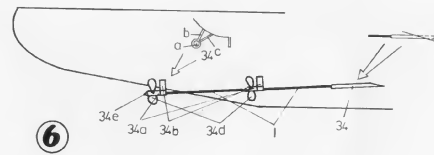

## „GIULIO CESARE”

WŁOSKI PANCERNIK Z I WOJNY ŚWIATOWEJ

na pokładzie i przy burtach

25

22

29

20

24