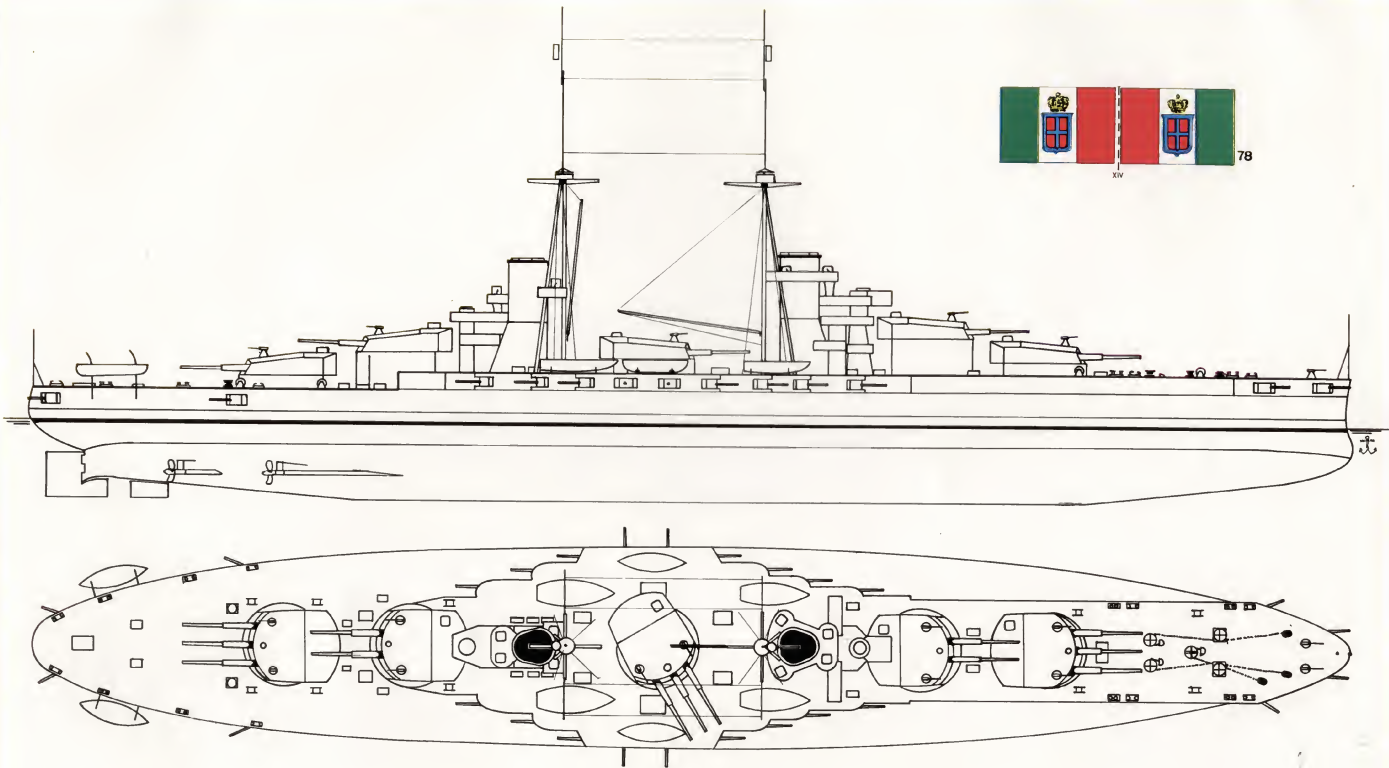

## „GIULIO CESARE”

WŁOSKI PANCERNIK Z I WOJNY ŚWIATOWEJ

na pokładzie i przy burtach

25

22

29

20

24

27

13

28

23

21

**„GIULIO CESARE”**

**1918 r.**

w. 2.