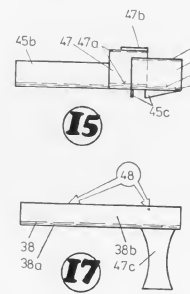

## „GIULIO CESARE”

WŁOSKI PANCERNIK Z I WOJNY ŚWIATOWEJ

na pokładzie i przy burtach

25

22

29

20

24