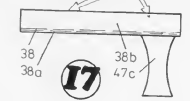

## „GIULIO CESARE”

WŁOSKI PANCERNIK Z I WOJNY ŚWIATOWEJ

na pokładzie i przy burtach

25

22

29

20

24