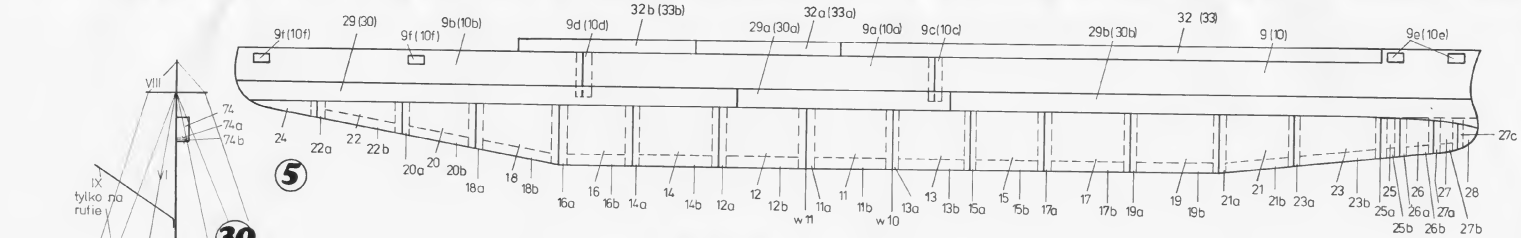

## „GIULIO CESARE”

WŁOSKI PANCERNIK Z I WOJNY ŚWIATOWEJ

na pokładzie i przy burtach

25

22

29

20

24