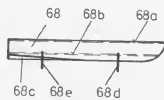

## „GIULIO CESARE”

WŁOSKI PANCERNIK Z I WOJNY ŚWIATOWEJ

na pokładzie i przy burtach

25

22

29

20

24