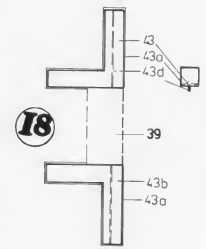

## „GIULIO CESARE”

WŁOSKI PANCERNIK Z I WOJNY ŚWIATOWEJ

na pokładzie i przy burtach

25

22

29

20

24

27

13

28

23

21

**„GIULIO CESARE”**

**1918 r.**

w. 2.