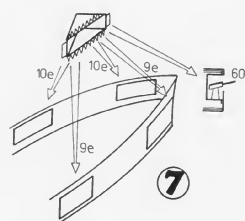

## „GIULIO CESARE”

WŁOSKI PANCERNIK Z I WOJNY ŚWIATOWEJ

na pokładzie i przy burtach

25

22

29

20

24