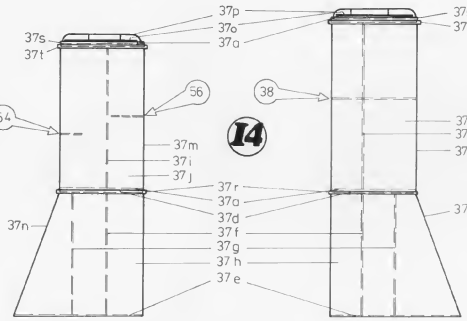

## „GIULIO CESARE”

WŁOSKI PANCERNIK Z I WOJNY ŚWIATOWEJ

na pokładzie i przy burtach

25

22

29

20

24

27

13

28

23

21

**„GIULIO CESARE”**

**1918 r.**

w. 2.