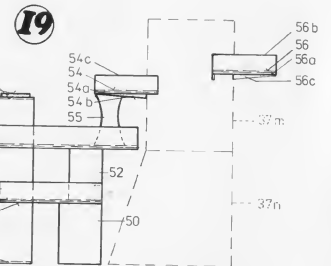

## „GIULIO CESARE”

WŁOSKI PANCERNIK Z I WOJNY ŚWIATOWEJ

na pokładzie i przy burtach

25

22

29

20

24

27

13

28

23

21

**„GIULIO CESARE”**

**1918 r.**

w. 2.